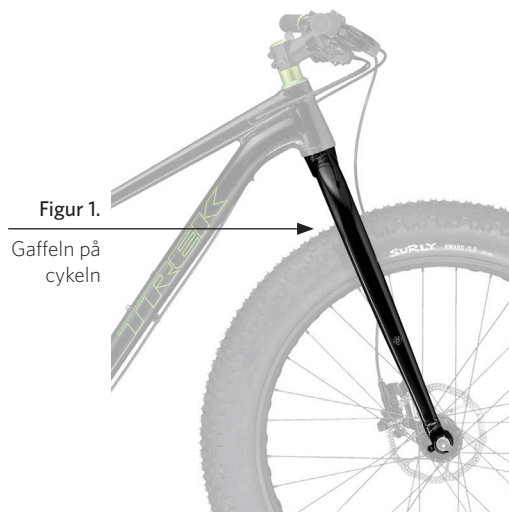

MEDDELANDE OM ÅTERKALLELSE AV SÄKERHETSSKÄL

Bästa Trek-kund!

Tack för ditt köp nyligen av Trek Farley. Enligt vårt register har du köpt någon av följande modeller:

- 2014 Farley
- 2014 Farley ramset
- 2015 Farley 6
- 2015 Farley 6 ramset

Ett litet antal av dessa cyklar har tyvärr tillverkats med en felaktigt monterad gaffel. Den felaktigt monterade gaffeln kan påverka inpassningen mot styret så att hjulet svänger oväntat och orsakar en omkullkörning. Om detta händer kan du råka ut för en allvarlig olycka.

Din säkerhet är mycket viktig för oss. Om din cykel berörs av det här meddelandet byter Trek helt kostnadsfritt ut gaffeln. Det här brevet innehåller viktig information om vilka åtgärder du förväntas vidta i det fall du har köpt någon av ovan angivna modeller av cykel eller ramset.

BERÖRDA MODELLER

Endast angivna cyklar med modellår 2014 och 2015 berörs. På följande sida visas hur berörda modeller kan identifieras.

ANVÄND INTE CYKELN INNAN GAFFELN HAR KONTROLLERATS

Om framhjulet svänger oväntat kan du råka ut för en allvarlig olycka. Använd inte cykeln innan din återförsäljare har kontrollerat gaffeln och bedömt om den omfattas av denna återkallelse.

TREKS ÅTGÄRDER FÖR ÅTERKALLADE CYKLAR

Om din cykel omfattas av återkallelsen byter Trek, via din Trek-återförsäljare, ut cykelns framgaffel. En ny gaffel monteras i matchande färg och åtgärden är helt kostnadsfri för dig.

Dessutom kommer du att efter utbytet få ett presentkort från Trek, värt 1000 SEK, som kan användas vid köp av Treks produkter. Kontakta Treks återförsäljare om du har frågor.

TACK FÖR ATT DU HAR KÖPT EN TREK-CYKEL

Vi ber om ursäkt för eventuella besvär som detta problem kan orsaka dig. Vi värdesätter dig som kund och vill att du ska trivas med din Trek-cykel. När din Trek-cykel återigen är i bästa skick hoppas vi att du fortsätter att ha roligt med din nya cykel.

Informationen i det här brevet är framtagen i samarbete med den amerikanska myndigheten för konsumentproduktsäkerhet (Consumer Product Safety Commission). Kontakta din Trek-återförsäljare om du har frågor om innehållet i brevet.