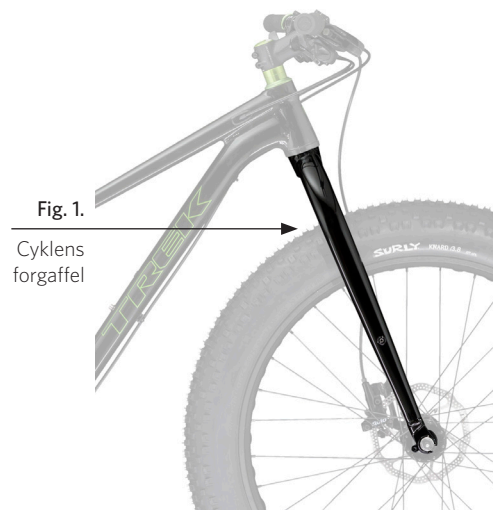

TILBAGEKALDELSE

Kære Trek kunde

Vi er glade for, at du har fornylig købt en Trek Farley. Ifølge vores oplysninger har du købt en af følgende modeller:

- 2014 Farley
- 2014 Farley stelkit
- 2015 Farley 6
- 2015 Farley 6 stelkit

Et mindre antal af disse cykler er bygget med en forgaffel, der er monteret forkert. Det kan resultere i, at forgafelen ikke flugter med styret, så forhjulet drejer uventet med risiko for at vælte og blive udsat for et alvorligt uheld.

Det er naturligvis afgørende for os, at forbrugersikkerheden er i orden. Derfor udskifter Trek gratis forgafelen på berørte cykelmodeller. Her i dette brev kan du se, hvad du skal gøre, hvis du har købt en af de cykelmodeller eller stelkit, der er berørt af problemet.

MODELLER BERØRT AF PROBLEMET

Det drejer sig kun om bestemte cykler fra modelår 2014 og 2015. På næste side kan du se, hvordan du identificerer berørte modeller.

BRUG IKKE DIN CYKEL, FØR DU HAR FÅET FORGAFLEN KONTROLLERET

Hvis forhjulet drejer uventet, risikerer du et alvorligt uheld. Brug ikke cyklen, før din forhandler har kontrolleret, om forgafelen er berørt af denne tilbagekaldelse.

HVAD GØR TREK FOR AT HJÆLPE EJEREN AF EN CYKEL, DER ER OMFATTET AF DENNE TILBAGEKALDELSE?

Hvis du ejer en cykel, som er omfattet af denne tilbagekaldelse, udskifter Trek (gennem din Trek forhandler) forgafelen gratis på din cykel i en matchende farve, inkl. gratis montering.

Når du har fået repareret din tilbagekaldte cykel, giver Trek dig desuden en kupon til en værdi af DKR 750 til køb af Trek produkter.

Hvis du har spørgsmål, skal du henvende dig til din Trek forhandler.

VI HÅBER PÅ DIN FORSTÅELSE

Vi beklager meget eventuel ulejlighed for dig som følge af dette problem. Vi er glade for at have dig som kunde og ønsker naturligvis, at du får fuld glæde af din Trek. Vi håber, at du fortsat får mange gode timers sikker cykling efter reparation af din cykel.

Dette brev er skrevet i samarbejde med den amerikanske Consumer Product Safety Commission. Hvis du har spørgsmål til indholdet i dette brev, bedes du kontakte din Trek forhandler.