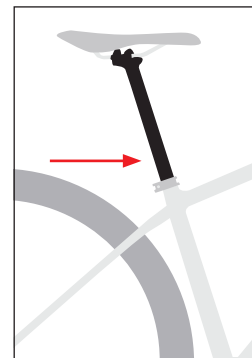

BERØRTE MODELLER

Det er bare bestemte sykler fra 2015 som er berørt. Påfølgende side viser deg hva som kjennetegner disse. Du finner også en liste over serienumrene på de berørte syklene og et søkeverktøy på Treks nettside: <http://www.trekbikes.com/no/no/support/safety_and_recalls/>.

IKKE BRUK SYKKELN DIN FØR SETEPINNEN ER INSPISERT.

Hvis setepinnen plutselig går i stykker, kan resultatet bli en alvorlig ulykke. Ikke bruk sykkelen før din lokale Trek-forhandler har inspisert setepinnen for å fastslå om den er berørt av denne tilbakekallelsen.

HVA TREK VIL GJØRE FOR EIEREN AV EN BERØRT SYKKE

Hvis du eier en sykkel som er berørt av denne tilbakekallelsen, vil Trek gjennom din Trek-forhandler gi deg en ny setepinne gratis.

Har du spørsmål, kontakt din forhandler. **67 20 41 10**.

TAKK FOR AT DU GIKK TIL INNKJØP AV EN TREK-SYKKE

Vi beklager bryet dette problemet har medført. Vi setter pris på deg som kunde, og vil at du skal kose deg med Trek-sykkelen din. Vi håper at du vil fortsette å sykle trygt etter at din Trek-sykkel er reparert.

Dette brevet ble formulert i samarbeid med Consumer Product Safety Commission. Har du spørsmål angående innholdet i dette brevet, vennligst kontakt din Trek-forhandler.

FIGUR 1.
Setepinnens plassering på sykkelen